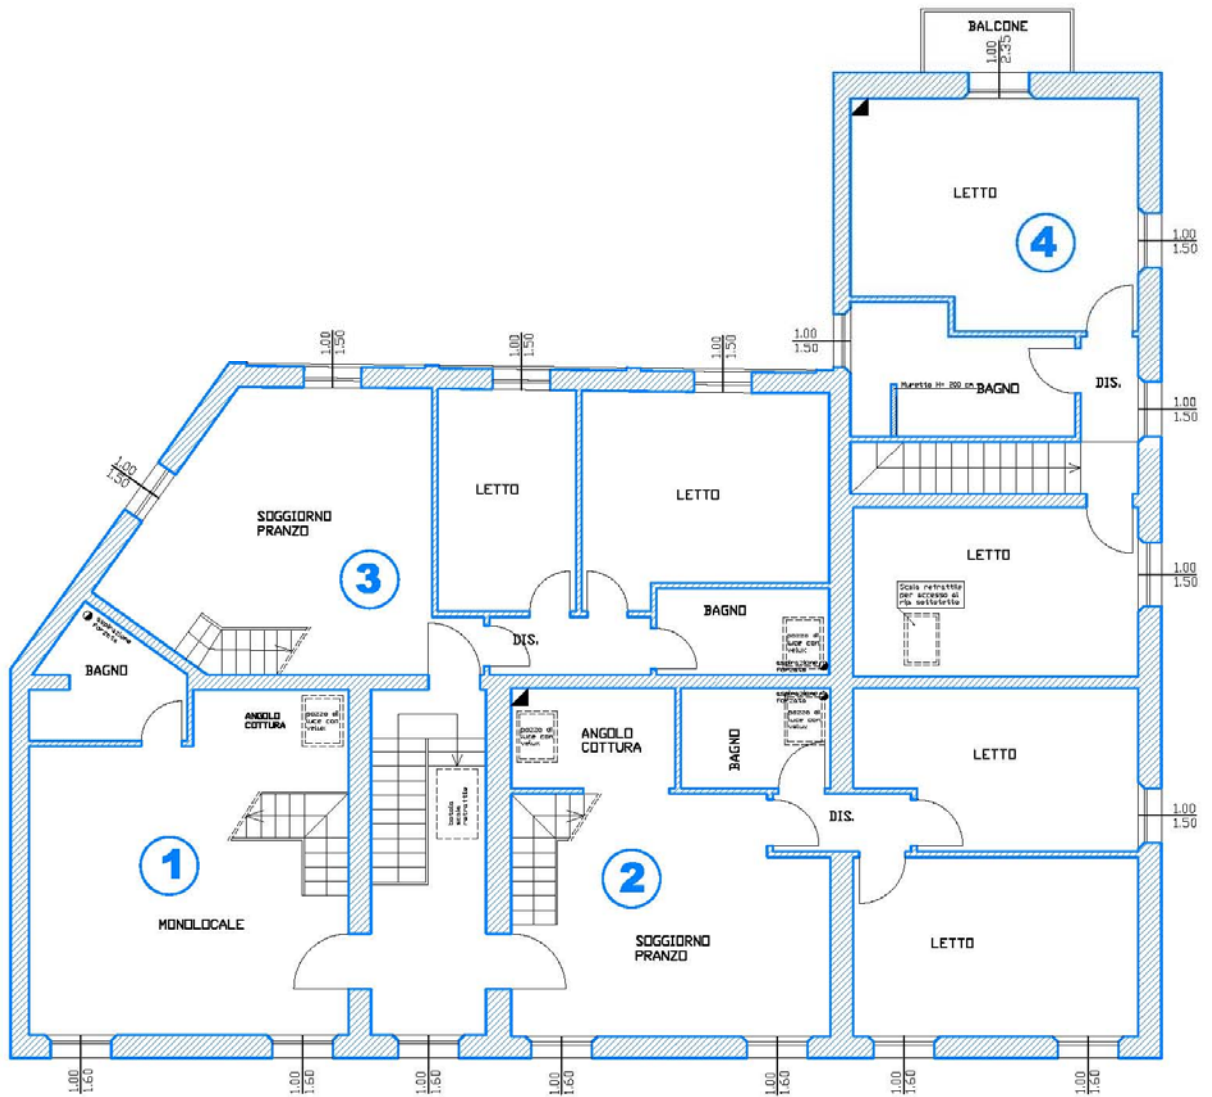

# ANALISI SPAZI ABITATIVI

ANALIZZA ATTENTAMENTE LA SEGUENTE PLANIMETRIA DEL PRIMO PIANO DI UN VILLINO CON TRE TIPOLOGIE DI APPARTAMENTI ED INDIVIDUA LE DIVERSE ZONE CARATTERIZZANDOLE CON COLORAZIONI DIVERSIFICATE E RELATIVA LEGGENDA

= ZONA SERVIZI   
  = ZONA GIORNO   
  = ZONA NOTTE

DATA.....

NOME.....

CLASSE.....